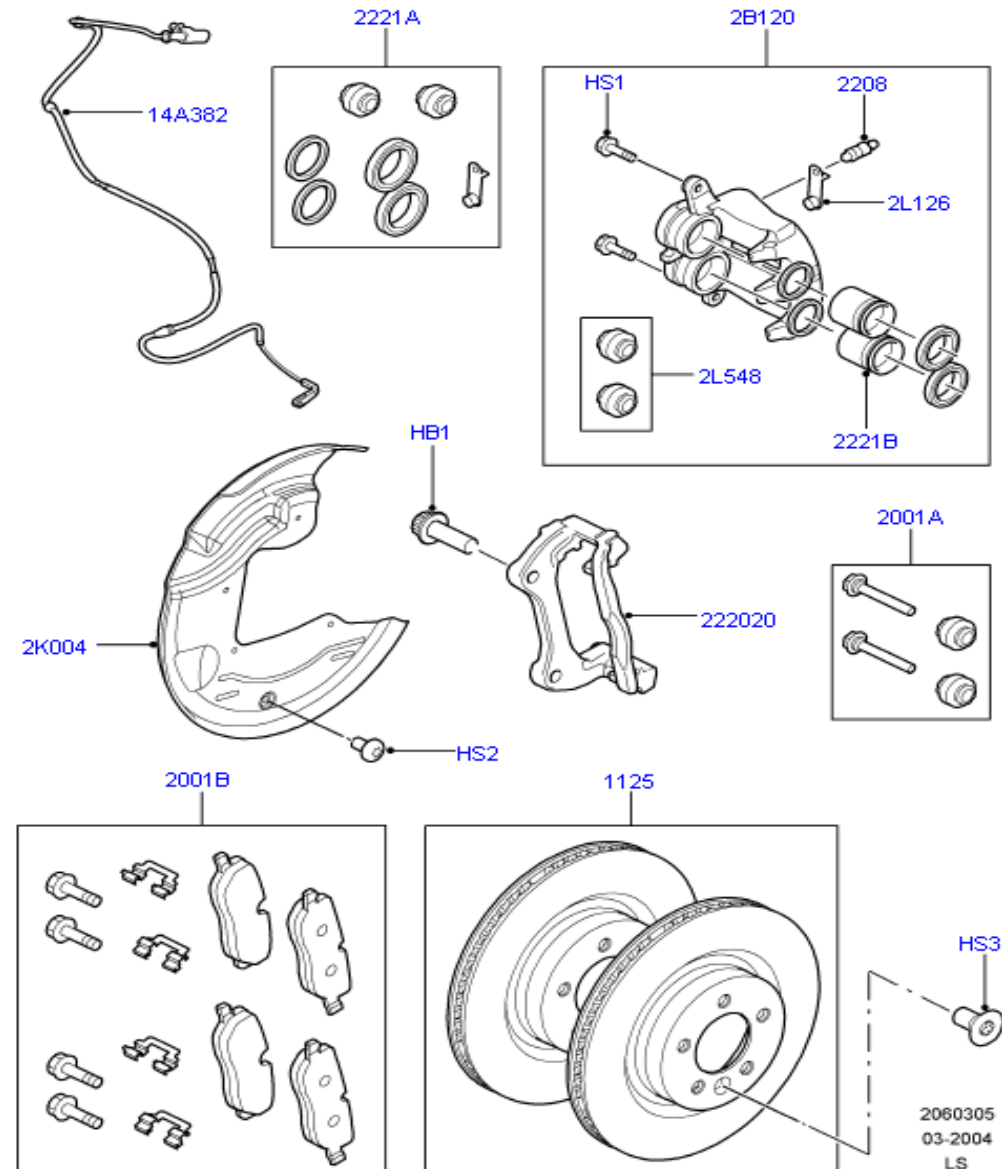

MAGGIORE: 206-03 TELAI0, PINZA E DISCHI FRENO ANT.  
 SEZ: 206-03/05 DISCHI E PINZE FRENO ANTERIORE  
 DESC: DISCO DEL FRENO, KIT DI 2 PEZZI, MOT. BENZ. AJ EFI V8 4.4 (220 KW)

CALLOUT: 1125

**Microcat®**

**Microcat®**

NUMERO: SDB000613

DA: (V)5A341770

A: (V)6A393140

SOVRAPPREZZO:

DISCO CD: KT  
 CODICE FISCALE: 1  
 OSI: QUANT.: 1  
 PREZZO: \*\*\*\*\*

2060305  
03-2004  
LS

MAGGIORE: 206-03 TELAIO, PINZA E DISCHI FRENO ANT.  
 SEZ: 206-03/05 DISCHI E PINZE FRENO ANTERIORE  
 DESC: DISCO DEL FRENO, KIT DI 2 PEZZI, MOT. BENZ. AJ EFI V8 4.4 (220 KW)

CALLOUT: 1125

**Microcat®**

**Microcat®**

NUMERO: SDB000613

DA: (V)5A341770 A: (V)6A393140  
 SOVRAPPREZZO:

DISCO CD: KT  
 CODICE FISCALE: 1  
 OSI: QUANT.: 1  
 PREZZO: \*\*\*\*\*