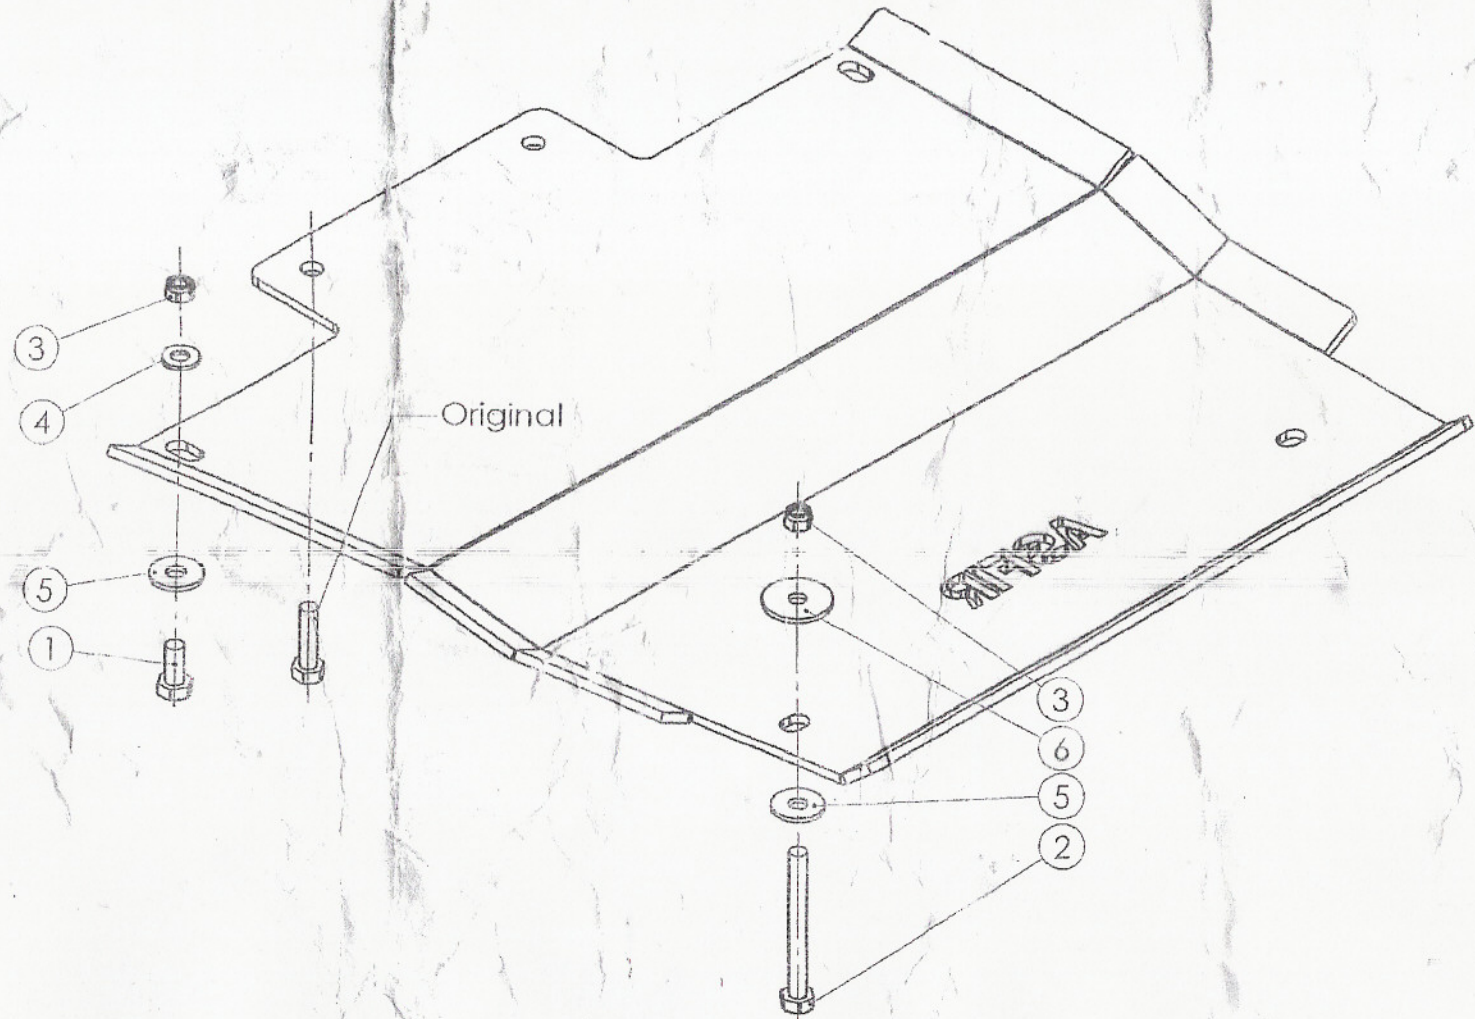

RR-141

LAND ROVER DISCOVERY S-3 (Diesel) desde 2005 / depuis 2005 / from 2005

Placa Protección Caja Cambio
Ski de Protection Boîte de Vitesse
Gear Box Skid Plate Protector

Instrucciones de montaje / Instructions of assembly / Les instructions d'assemblé

Item	Description	Q-ty
1	Bolt UNC-3/8"x1"	2
2	Bolt UNC-3/8"x4"	2
3	Nut safeUNC-3/8"	4
4	Washer 3/8"x21x2	2
5	Washer 3/8"x30x3	4
6	Washer 3/8"x40x3	2

SGC-DR-4205.v1

Promyges, S.A.
 Área Empresarial Andalucía
 c/ Coto de Doñana, 7
 28320 - PINTO - (Madrid - Spain)
 Telf: (34) 91.691.89 60
 Fax: (34) 91.691.30.35