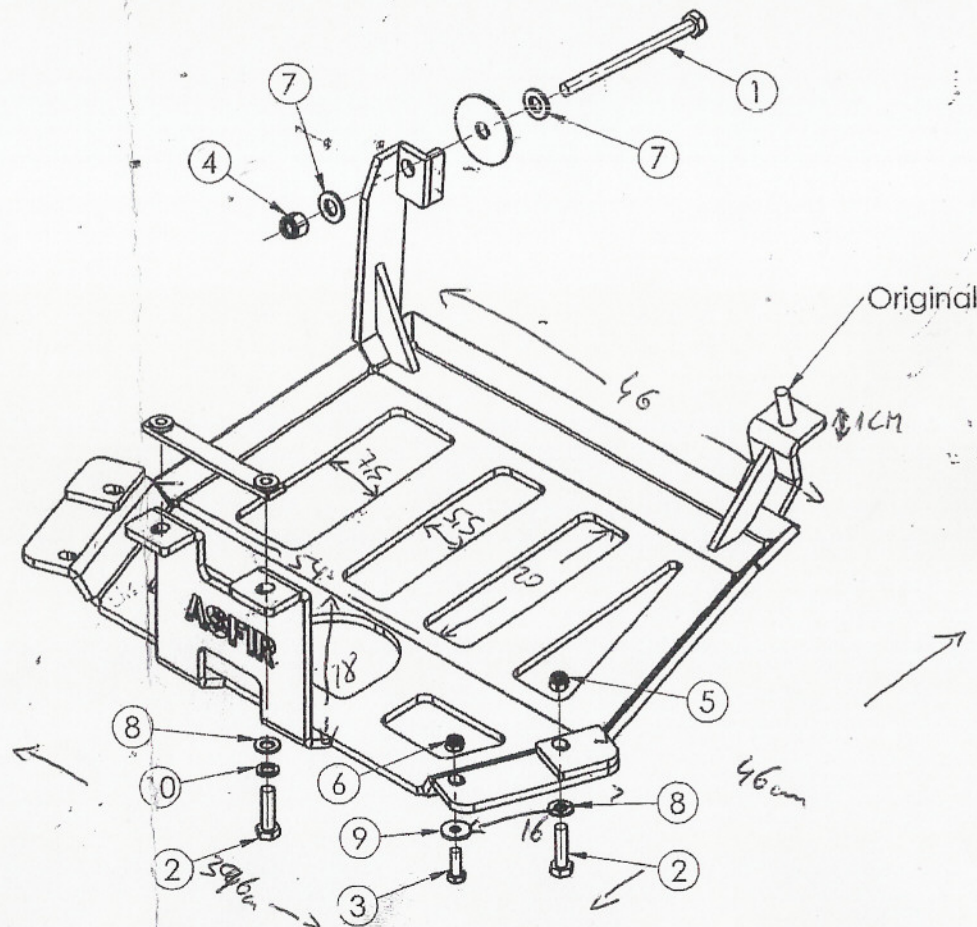

# RR-142

LAND ROVER DISCOVERY S-3 (Diesel) desde 2005 / depuis 2005 / from 2005

Placa Protección Diferencial Trasero  
Ski de Protection Differential Arriere  
Rear Differential Skid Plate Protector

Instrucciones de montaje / Instructions of assembly / Les instructions d'assemblé

Item	Description	Q-ty
1	Bolt 1/2"x6.5"	1
2	Bolt M10x1.5x40	4
3	Bolt M8x30	2
4	Safety Nut NC 1/2"	1
5	Safety Nut M10x1.5	2
6	Safety Nut M8	2
7	Washer 1/2"	2
8	Washer 10	4
9	Washer 8	2
10	Spring Washer 10	2